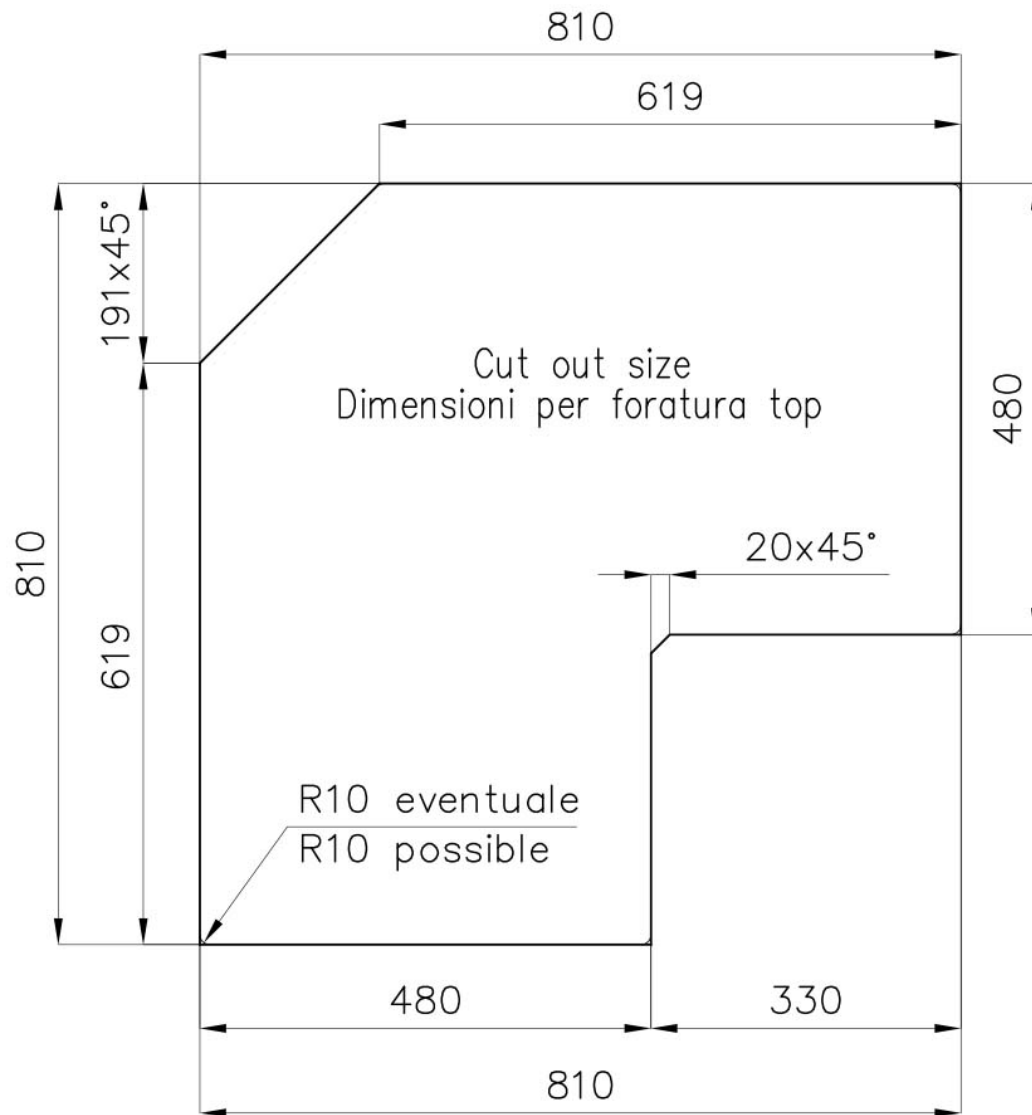

#### PILETTA 3,5" BASKET

Lo scarico è dotato di piletta grande 3,5", con il pratico tappo a cestello che impedisce il defluire nello scarico di parti solide.

#### VASCA PROFONDA

Vasche che raggiungono una profondità importante, oltre i 20 cm, grazie alla evoluta tecnologia produttiva, che offrono grande capienza e praticità in tutte le operazioni di lavaggio.

### DETTAGLI

Bordo Installazione Standard (Bordo 8 mm)

Finitura Spazzolato Foster

Materiale Acciaio inox AISI 304

Texture Spazzolato

Base 90x90 cm

Dimensioni 830x830 mm

Dotazioni standard	Ganci di fissaggio, guarnizione, piletta, troppo-pieno e sifone, Imballo in scatola
Fori Mixer	1 foro di serie
Foro incasso	Vedi scheda tecnica
Gocciolatoio	Si
Larghezza	83 cm
Misura vasca	340x400mm
Numero vasche	2 vasche
Piletta	Piletta 3,5"

## DATI TECNICI